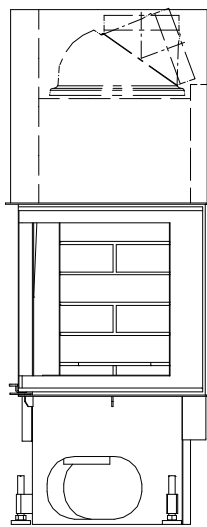

VENUS 510 HK rechts Gen.2

Massblatt/ *Fiche de mesures*

1:20

Jan 2010
46\208\001A

Seitenansicht
Vue de côté

Frontansicht
Vue de face

Rauchrohrstutzen
senkrecht oder
70° montierbar.

Seitenansicht
Vue de côté

Rauchfang-Kuppel
360° drehbar.

Buse d'évacuation
des fumées sortie
verticale ou à 70°

Dôme pivotant à 360°

Aufsicht Austauscher
Echangeur

Grundriss Feuerstelle
Coupe sur foyer

Alle Masse in mm ! Massänderungen vorbehalten / *Dimensions en mm ! Sous réserve de modifications*