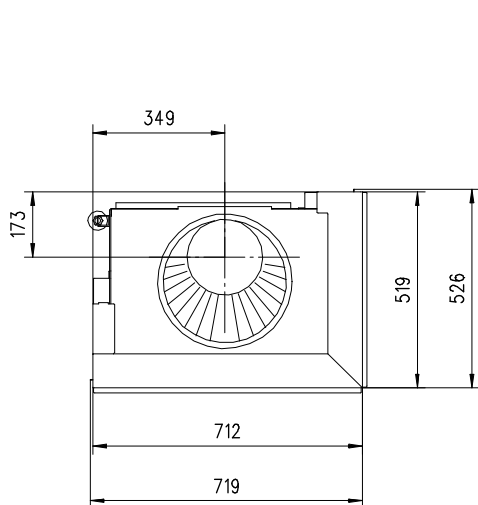

VENUS 510 HK rechts Gen.2

Massblatt/ *Fiche de mesures*

1:20

Jan 2010
46\208\001A

Seitenansicht
Vue de côté

Frontansicht
Vue de face

Rauchrohrstutzen
senkrecht oder
70° montierbar.

Seitenansicht
Vue de côté

Rauchfang-Kuppel
360° drehbar.

Buse d'évacuation
des fumées sortie
verticale ou à 70°

Dôme pivotant à 360°

Aufsicht Austauscher
Echangeur

Grundriss Feuerstelle
Coupe sur foyer

Alle Masse in mm ! Massänderungen vorbehalten / *Dimensions en mm ! Sous réserve de modifications*