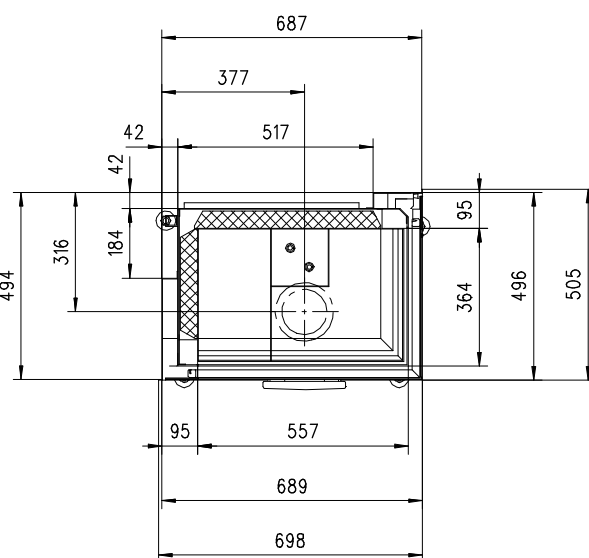

VENUS 510 HK rechts Gen.2

Massblatt/ *Fiche de mesures*

1:20

Jan 2010
46\208\001A

Seitenansicht
Vue de côté

Frontansicht
Vue de face

Rauchrohrstutzen
senkrecht oder
70° montierbar.

Seitenansicht
Vue de côté

Rauchfang-Kuppel
360° drehbar.

Buse d'évacuation
des fumées sortie
verticale ou à 70°

Dôme pivotant à 360°

Aufsicht Austauscher
Echangeur

Grundriss Feuerstelle
Coupe sur foyer

Alle Masse in mm ! Massänderungen vorbehalten / *Dimensions en mm ! Sous réserve de modifications*