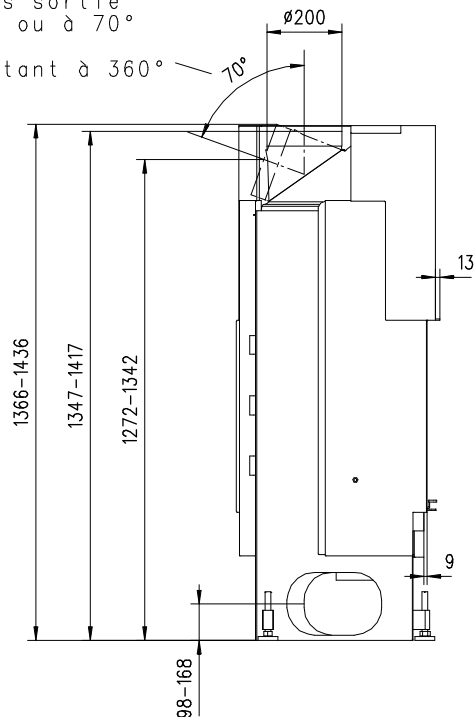

VENUS 510 HK rechts Gen.2

Massblatt/ *Fiche de mesures*

1:20

Jan 2010
46\208\001A

Seitenansicht
Vue de côté

Frontansicht
Vue de face

Rauchrohrstutzen
senkrecht oder
70° montierbar.

Seitenansicht
Vue de côté

Rauchfang-Kuppel
360° drehbar.

Buse d'évacuation
des fumées sortie
verticale ou à 70°

Dôme pivotant à 360°

Aufsicht Austauscher
Echangeur

Grundriss Feuerstelle
Coupe sur foyer

Alle Masse in mm ! Massänderungen vorbehalten / *Dimensions en mm ! Sous réserve de modifications*