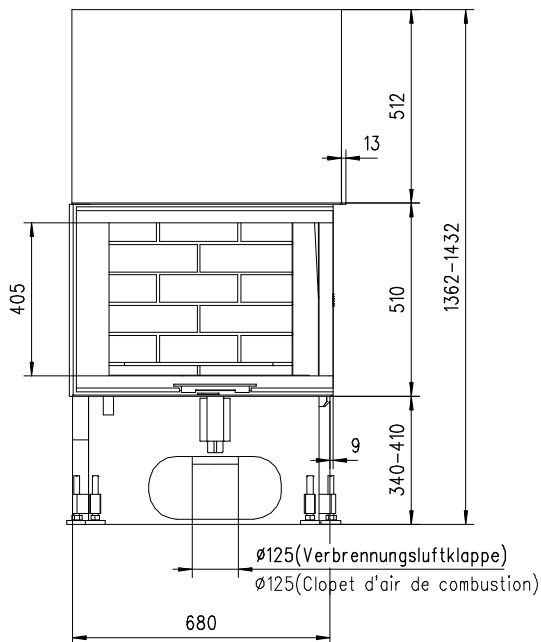

VENUS 510 HK rechts Gen.2

Massblatt/ *Fiche de mesures*

1:20

Jan 2010
46\208\001A

Seitenansicht
Vue de côté

Frontansicht
Vue de face

Rauchrohrstutzen
senkrecht oder
70° montierbar.

Seitenansicht
Vue de côté

Rauchfang-Kuppel
360° drehbar.

Buse d'évacuation
des fumées sortie
verticale ou à 70°

Dôme pivotant à 360°

Aufsicht Austauscher
Echangeur

Grundriss Feuerstelle
Coupe sur foyer

Alle Masse in mm ! Massänderungen vorbehalten / *Dimensions en mm ! Sous réserve de modifications*